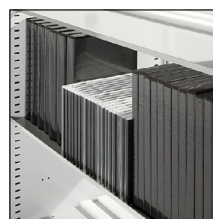

## Einrichtungsbeispiele

Distanzleiste

Distanzleiste  
mit LTO-Tape

CD-ROM, DVD

Stützwinkel (Edelstahl)