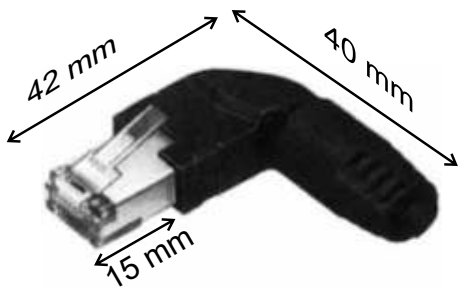

**Alle gewinkelten Stecker sind um 90° abgewinkelt, 8-adrig, mit schwarzer Tülle, TM 11-Stecker (Hirose) und CAT5e.**

**Horizontal gewinkelt**

Stecker

Tülle

**Vertikal gewinkelt**

Stecker

Tülle