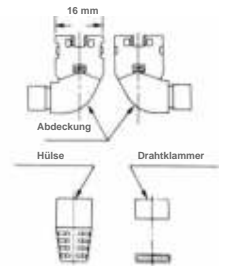

**Alle gewinkelten Stecker sind um 90° abgewinkelt, 8-adrig, mit schwarzer Tülle, TM 11-Stecker (Hirose) und CAT5e.**

**Horizontal gewinkelt**

Stecker

Tülle

**Vertikal gewinkelt**

Stecker

Tülle