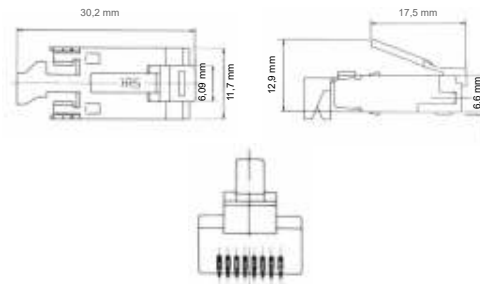

**Alle gewinkelten Stecker sind um 90° abgewinkelt, 8-adrig, mit schwarzer Tülle, TM 11-Stecker (Hirose) und CAT5e.**

**Horizontal gewinkelt**

Stecker

Tülle

**Vertikal gewinkelt**

Stecker

Tülle