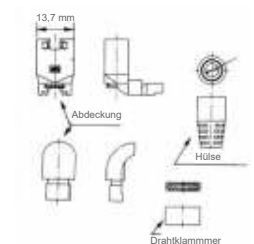

**Alle gewinkelten Stecker sind um 90° abgewinkelt, 8-adrig, mit schwarzer Tülle, TM 11-Stecker (Hirose) und CAT5e.**

**Horizontal gewinkelt**

Stecker

Tülle

**Vertikal gewinkelt**

Stecker

Tülle