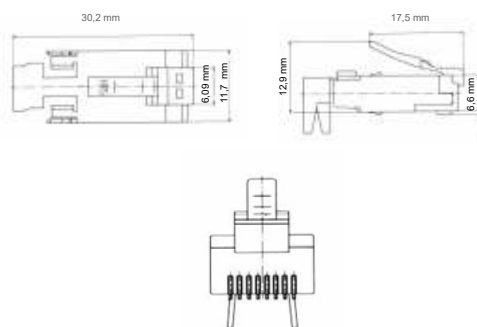

**Alle gewinkelten Stecker sind um 90° abgewinkelt, 8-adrig, mit schwarzer Tülle, TM 11-Stecker (Hirose) und CAT5e.**

**Horizontal gewinkelt**

Stecker

Tülle

**Vertikal gewinkelt**

Stecker

Tülle