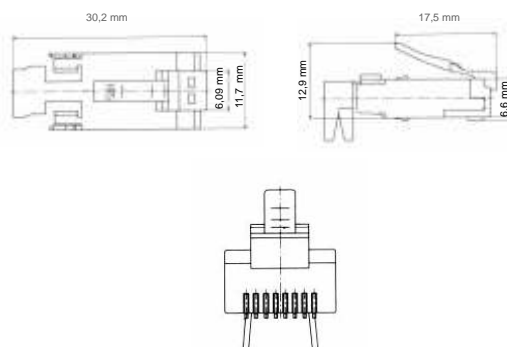

High-Quality gewinkelte Patch-Kabel nach Maß

Alle gewinkelten Stecker sind um 90° abgewinkelt, 8-adrig, mit schwarzer Tülle, TM 11-Stecker (Hirose) und CAT5e.

Horizontal gewinkelt

Horizontal gewinkelt

Stecker

Tülle

Vertikal gewinkelt

Vertikal gewinkelt

Stecker

Tülle

Über EDP