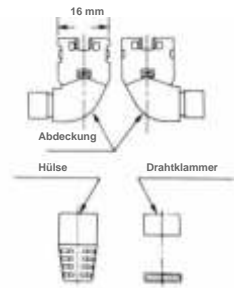

High-Quality gewinkelte Patch-Kabel nach Maß

Alle gewinkelten Stecker sind um 90° abgewinkelt, 8-adrig, mit schwarzer Tülle, TM 11-Stecker (Hirose) und CAT5e.

Horizontal gewinkelt

Horizontal gewinkelt

Stecker

Tülle

Vertikal gewinkelt

Vertikal gewinkelt

Stecker

Tülle

Über EDP