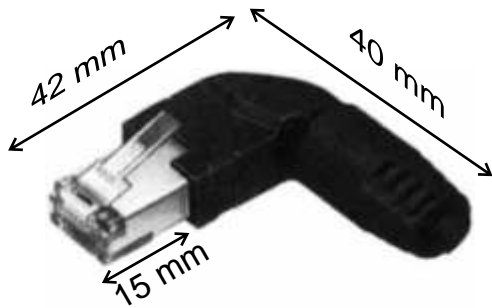

High-Quality gewinkelte Patch-Kabel nach Maß

Alle gewinkelten Stecker sind um 90° abgewinkelt, 8-adrig, mit schwarzer Tülle, TM 11-Stecker (Hirose) und CAT5e.

Horizontal gewinkelt

Horizontal gewinkelt

Stecker

Tülle

Vertikal gewinkelt

Vertikal gewinkelt

Stecker

Tülle

Über EDP