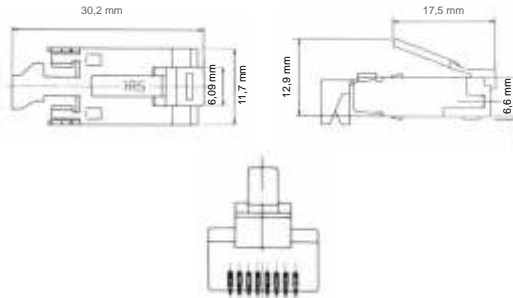

High-Quality gewinkelte Patch-Kabel nach Maß

Alle gewinkelten Stecker sind um 90° abgewinkelt, 8-adrig, mit schwarzer Tülle, TM 11-Stecker (Hirose) und CAT5e.

Horizontal gewinkelt

Horizontal gewinkelt

Stecker

Tülle

Vertikal gewinkelt

Vertikal gewinkelt

Stecker

Tülle

Über EDP