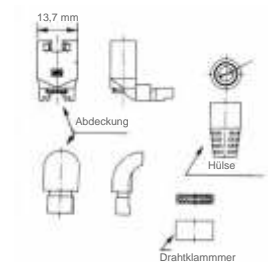

High-Quality gewinkelte Patch-Kabel nach Maß

Alle gewinkelten Stecker sind um 90° abgewinkelt, 8-adrig, mit schwarzer Tülle, TM 11-Stecker (Hirose) und CAT5e.

Horizontal gewinkelt

Horizontal gewinkelt

Stecker

Tülle

Vertikal gewinkelt

Vertikal gewinkelt

Stecker

Tülle

Über EDP