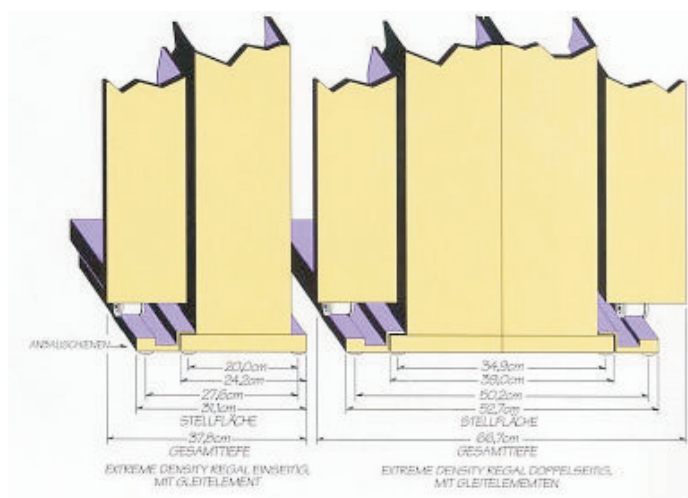

Bremsen und Abschlussstücke (eins pro Sliderreihe und jeder Sliderebene)

Art.-Nr.	Artikel-Beschreibung	Gewicht	B	H	T
ED 5601-BKB	Standard, einseitig	1 kg	560 mm	30 mm	30 mm
ED 5601-BKBXT	Extended, einseitig	1 kg	560 mm	30 mm	30 mm
ED 5602-BKB	Standard, doppelseitig	2 kg	560 mm	30 mm	30 mm
ED 5602-BKBXT	Extended, einseitig	4 kg	590 mm	30 mm	30 mm