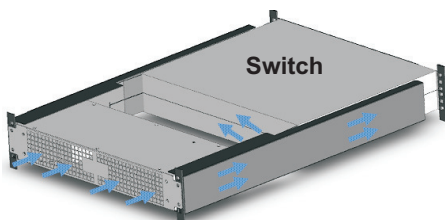

## Switch Airbox - Kühlung von Netzwerkschaltern mit seitlicher Lüftung im Rack

### Hocheffiziente Kühlung von Netzwerkequipment

Switch Airbox im Rack

Switch Airbox von vorne

Switch Airbox mit Luftströmen

Während sich die allgemeine Erhöhung der Zulufttemperatur bei den Racks bewährt hat, kommt es bei den Netzwerkschaltern und Routern dadurch häufig zu vermehrten Ausfällen.

Da die Kühlluft meistens an die Rackfront geführt wird, dort von Servern angesaugt und an der Rückseite als warme Luft abgegeben wird, erhält Netzwerkequipment, das mit einer seitlichen Lüftungsrichtung ausgestattet ist, oft nur unzureichende gekühlte Luft.

Die Switch Airbox ist hierfür eine hocheffiziente und kostengünstige Lösung: Sie nimmt alle gängigen 1HE/2HE-Schalter auf und leitet die von vorne einströmende Kaltluft über einen Kanal - wahlweise von der linken oder rechten Seite - direkt zum Switch. Die warme Abluft wird durch eine Aussparung an das Rack abgegeben und kann ungehindert in den Warmgang gelangen.